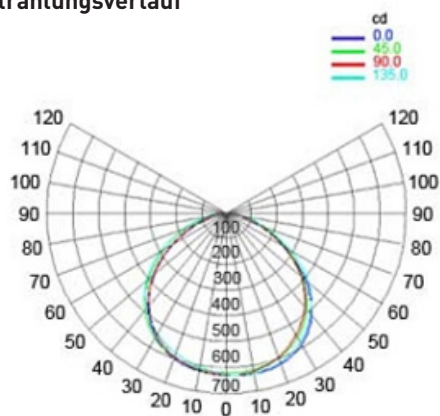

TL05

TL05
(LED Flut-Licht)

Produkteigenschaften

1. Wartungsfreier staub- und strahlwasserdichter LED Flutlicht Scheinwerfer in Profiqualität mit neuester HighPower LED Technik und rostfreiem Gehäuse aus pulverbeschichtetem Aluspritzguss.
2. Sparen Sie bis zu 90% Ihrer Energiekosten und sparen Sie sich den Kauf ständig neuer Leuchtmittel
3. Bei einer Benutzung von 5 Stunden täglich, hat dieser LED Strahler eine Lebensdauer von ca. 50 Jahren
4. Bei einem Verbrauch von nur 10 Watt erhalten Sie eine Lichtleistung von etwa 100 - 150 Watt im Vergleich zu herkömmlichen Halogenstrahlern
5. Anschluss: 230 V/AC 50Hz

Strahlungsverlauf

Lampen werden mit 1 Meter
Kabellänge ausgeliefert.

TL05

Technische Daten

Model	TL05
Leistung	10 Watt
Betriebsspannung	AC85-265V 50 - 60 Hz
LED-Lichtleistung	800 lm
Lichtfarbe	kaltweiss
Farbtemperatur	5600 - 6000 K
Arbeitsbereich	Arbeitstemperatur -40° - + 50°C Feuchtigkeit 10% - 95%
IP Schutzklasse	IP 65
Lebensdauer	> 50.000 h
Abstrahlwinkel	120°
Zertifikation	CE, RoHS
LED Quelle	SMD
Netto Gewicht	0,51 Kg
Abmessungen: BxHxT mm	115 x 100 x 86